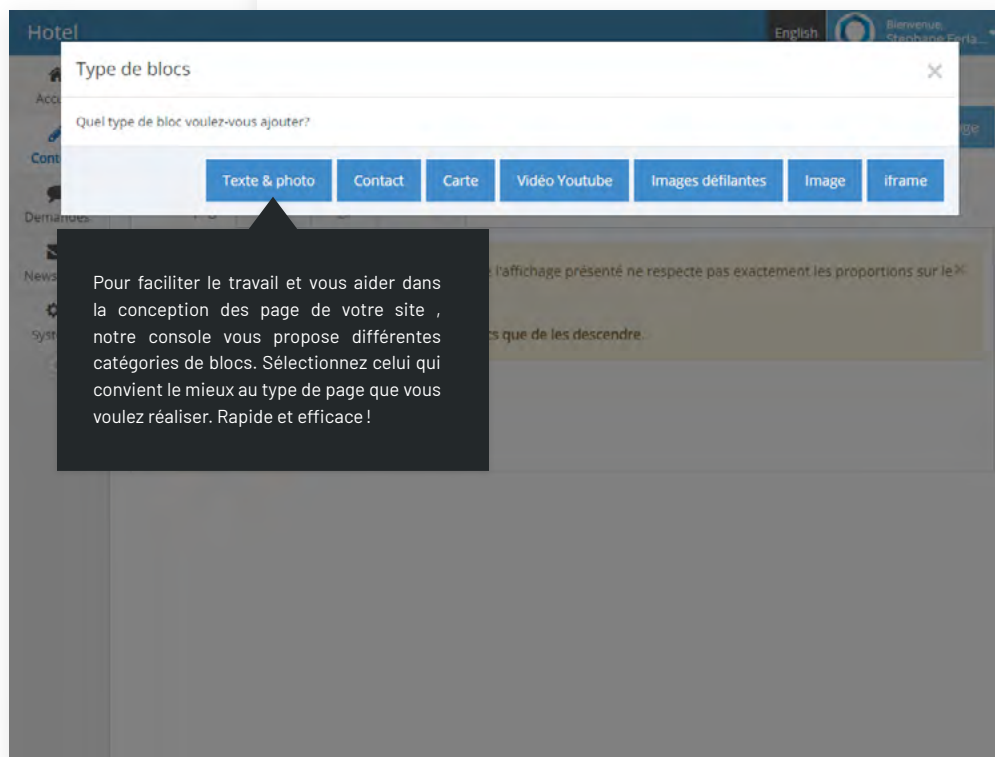

L'ABC de notre console